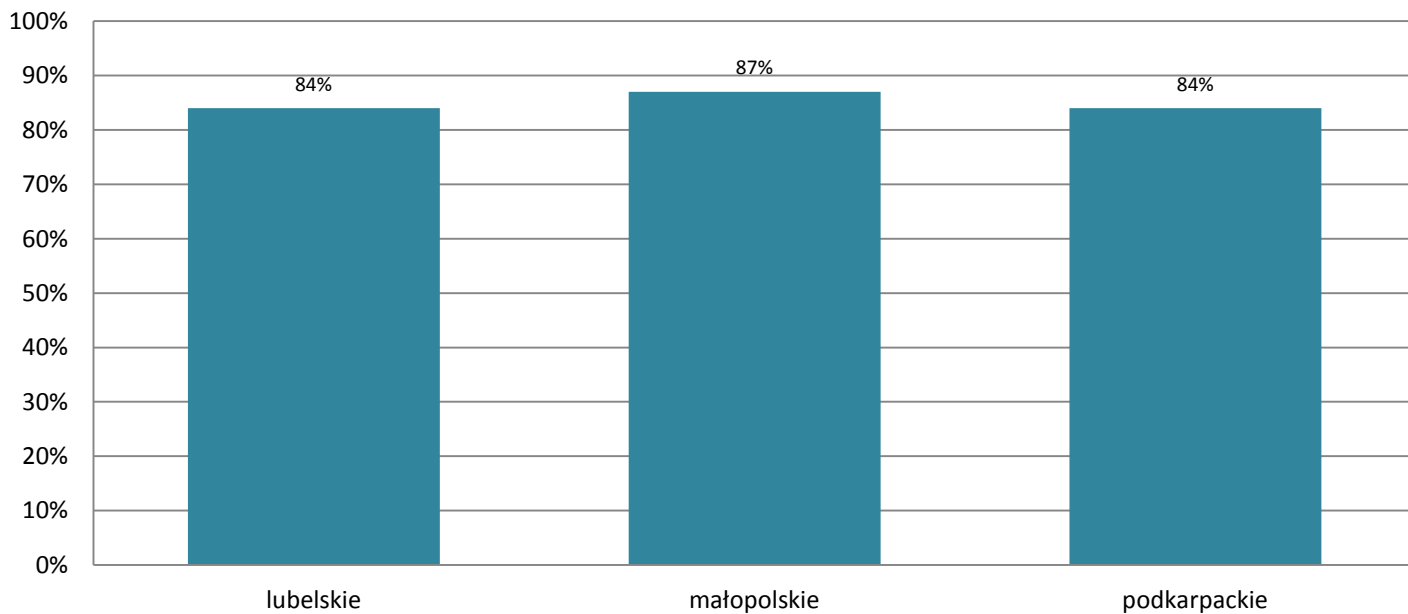

Procent osób, które zdały egzamin maturalny w maju, czerwcu i sierpniu 2012 roku