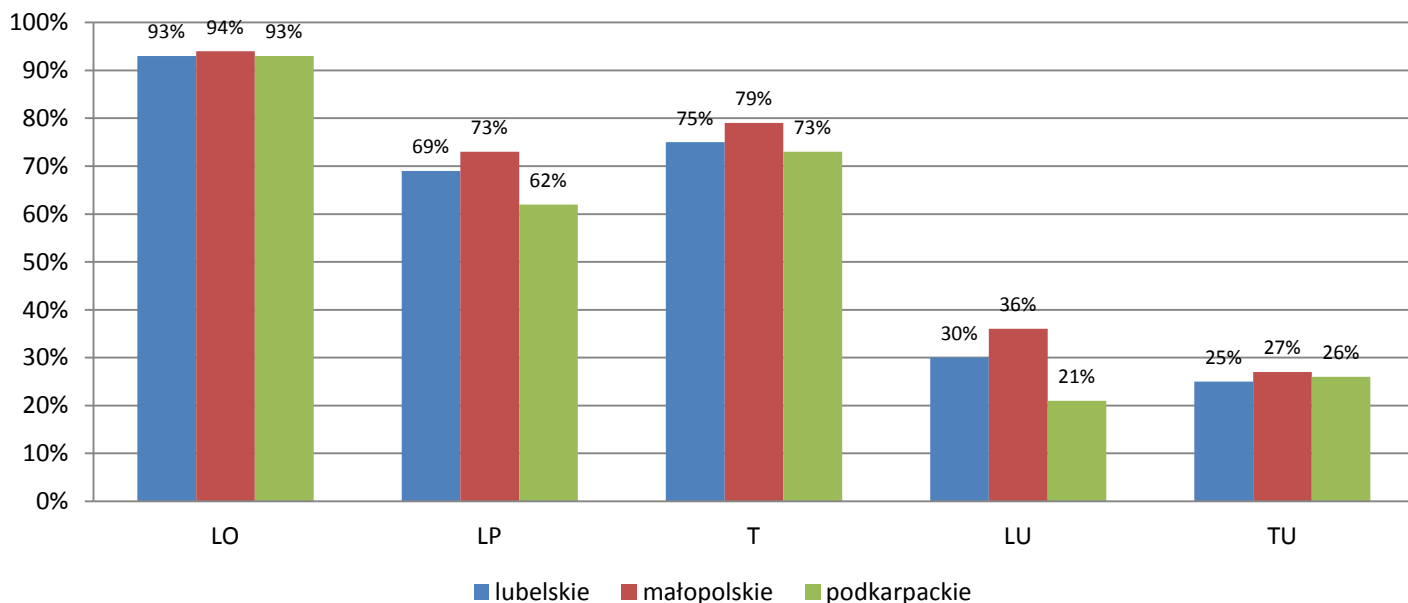

Procent osób, które zdały egzamin maturalny w maju, czerwcu i sierpniu 2012 roku w poszczególnych typach szkół