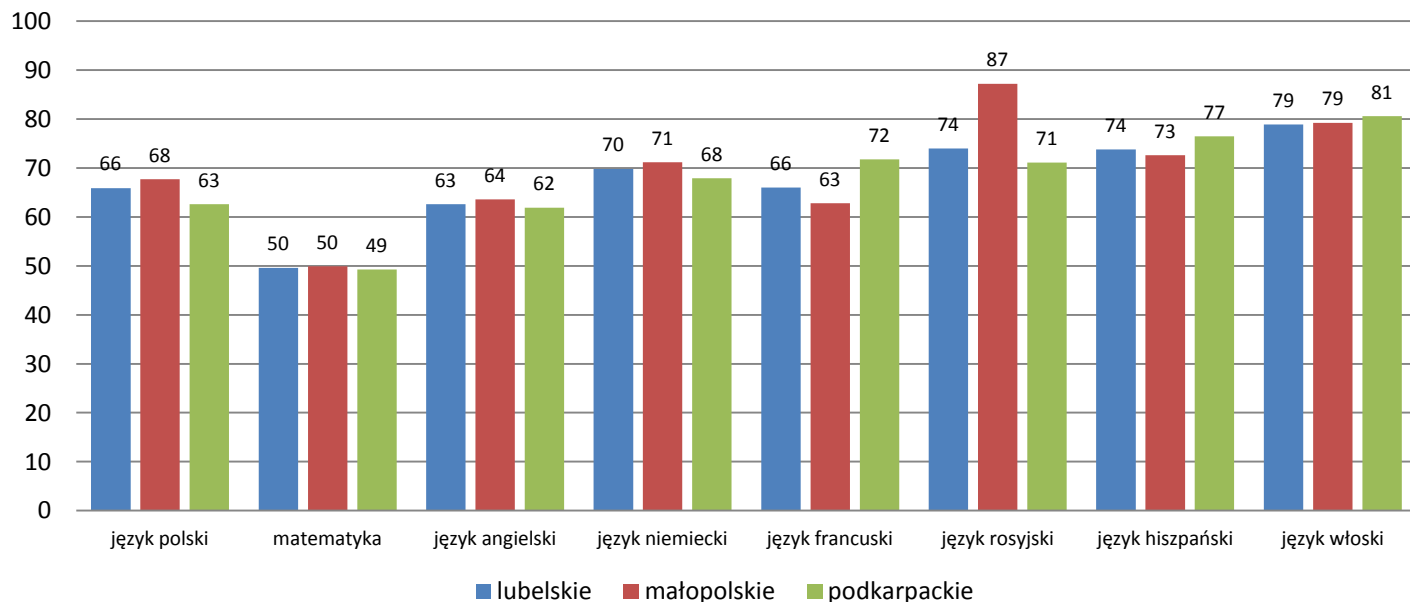

Średnie wyniki egzaminu maturalnego 2012 - poziom podstawowy (zdający po raz pierwszy i po raz kolejny)

Średnie wyniki egzaminu maturalnego 2012 - poziom rozszerzony (zdający po raz pierwszy i po raz kolejny)