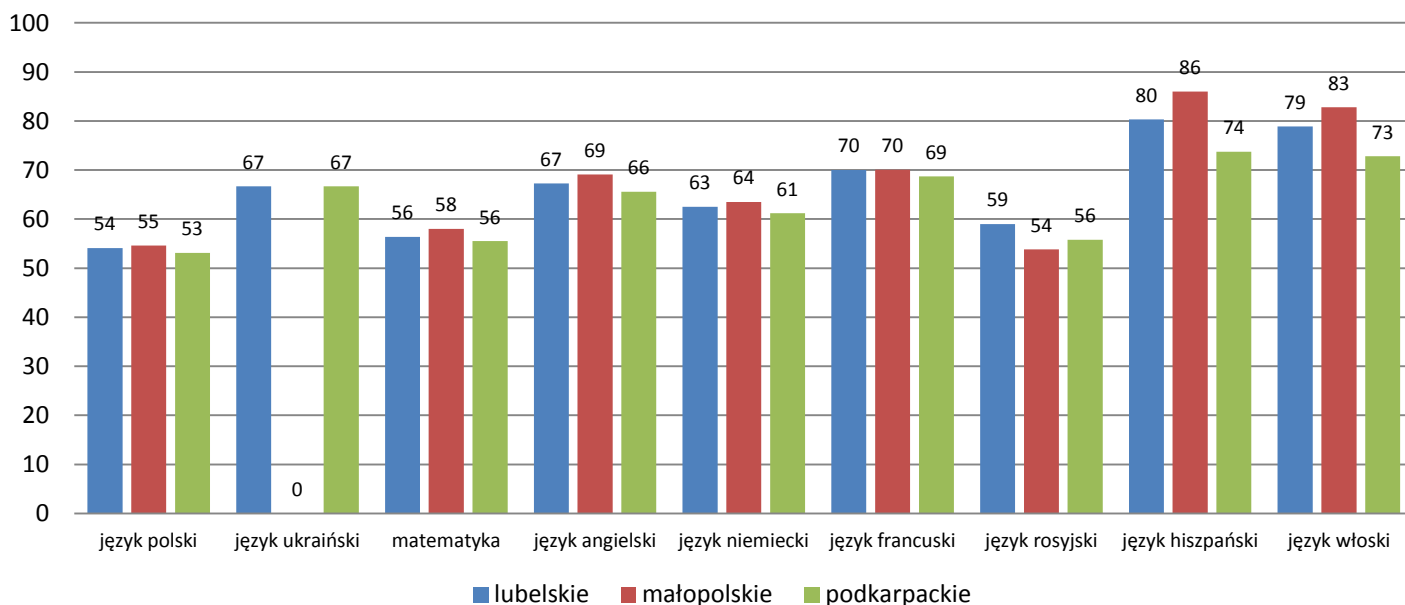

Procent osób, które zdały egzamin maturalny w maju, czerwcu i sierpniu 2012 roku

Procent osób, które zdały egzamin maturalny w maju, czerwcu i sierpniu 2012 roku w poszczególnych typach szkół

Odsetek sukcesów w poszczególnych przedmiotach zdawanych obowiązkowo - wszystkie sesje maturalne 2012

Średnie wyniki egzaminu maturalnego 2012 - poziom podstawowy (zdający po raz pierwszy i po raz kolejny)

Średnie wyniki egzaminu maturalnego 2012 - poziom rozszerzony (zdający po raz pierwszy i po raz kolejny)