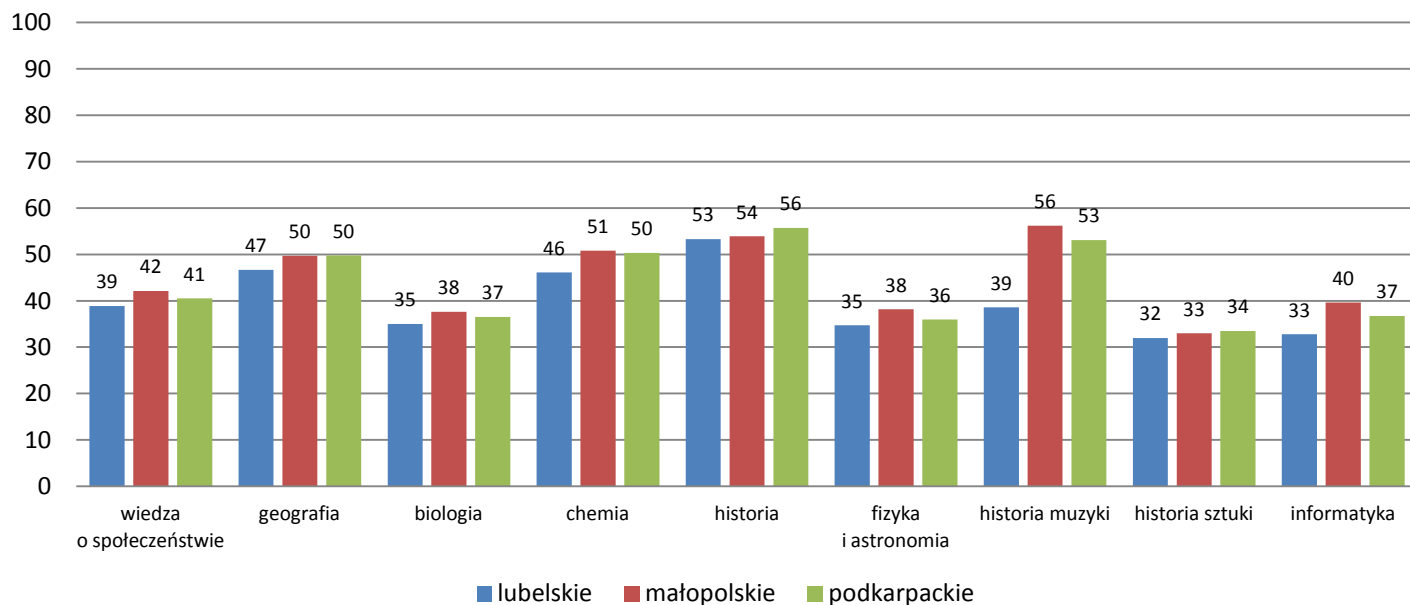

Procent osób, które zdały egzamin maturalny w maju, czerwcu i sierpniu 2012 roku

Procent osób, które zdały egzamin maturalny w maju, czerwcu i sierpniu 2012 roku w poszczególnych typach szkół

Odsetek sukcesów w poszczególnych przedmiotach zdawanych obowiązkowo - wszystkie sesje maturalne 2012

Średnie wyniki egzaminu maturalnego 2012 - poziom podstawowy (zdający po raz pierwszy i po raz kolejny)

Średnie wyniki egzaminu maturalnego 2012 - poziom rozszerzony (zdający po raz pierwszy i po raz kolejny)