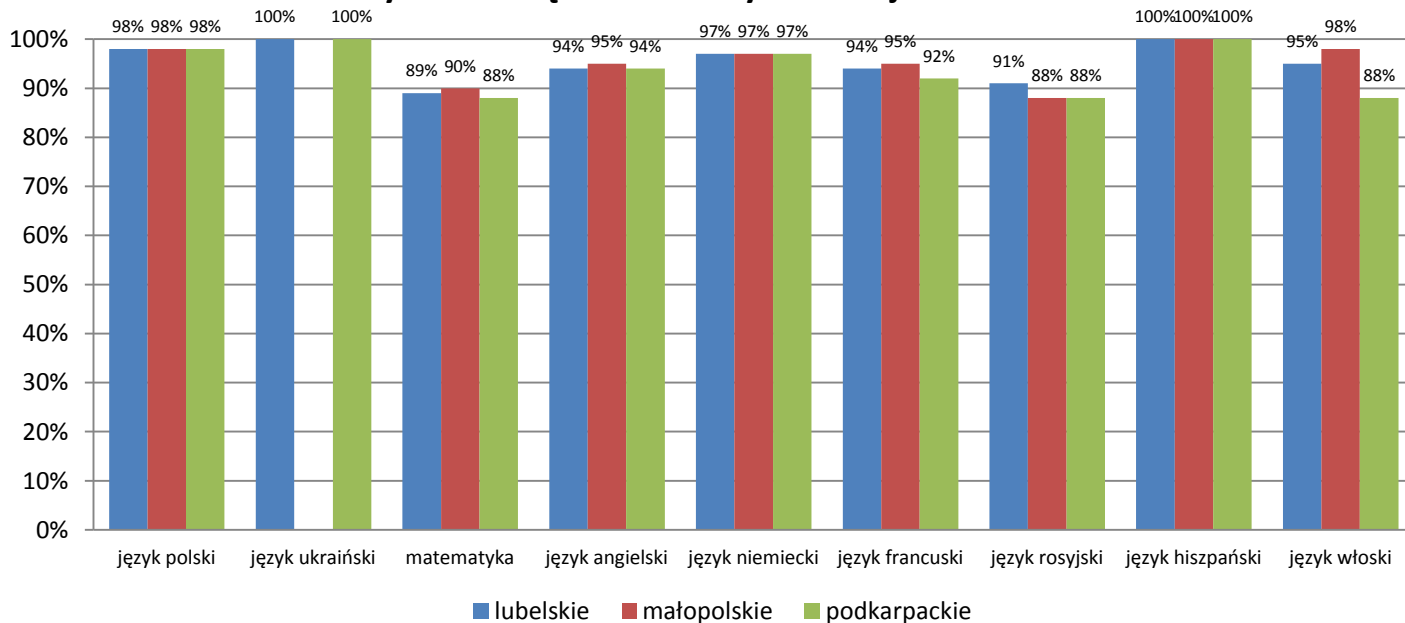

Procent osób, które zdały egzamin maturalny w maju, czerwcu i sierpniu 2012 roku

Procent osób, które zdały egzamin maturalny w maju, czerwcu i sierpniu 2012 roku w poszczególnych typach szkół

Odsetek sukcesów w poszczególnych przedmiotach zdawanych obowiązkowo - wszystkie sesje maturalne 2012

Średnie wyniki egzaminu maturalnego 2012 - poziom podstawowy (zdający po raz pierwszy i po raz kolejny)

Średnie wyniki egzaminu maturalnego 2012 - poziom rozszerzony (zdający po raz pierwszy i po raz kolejny)