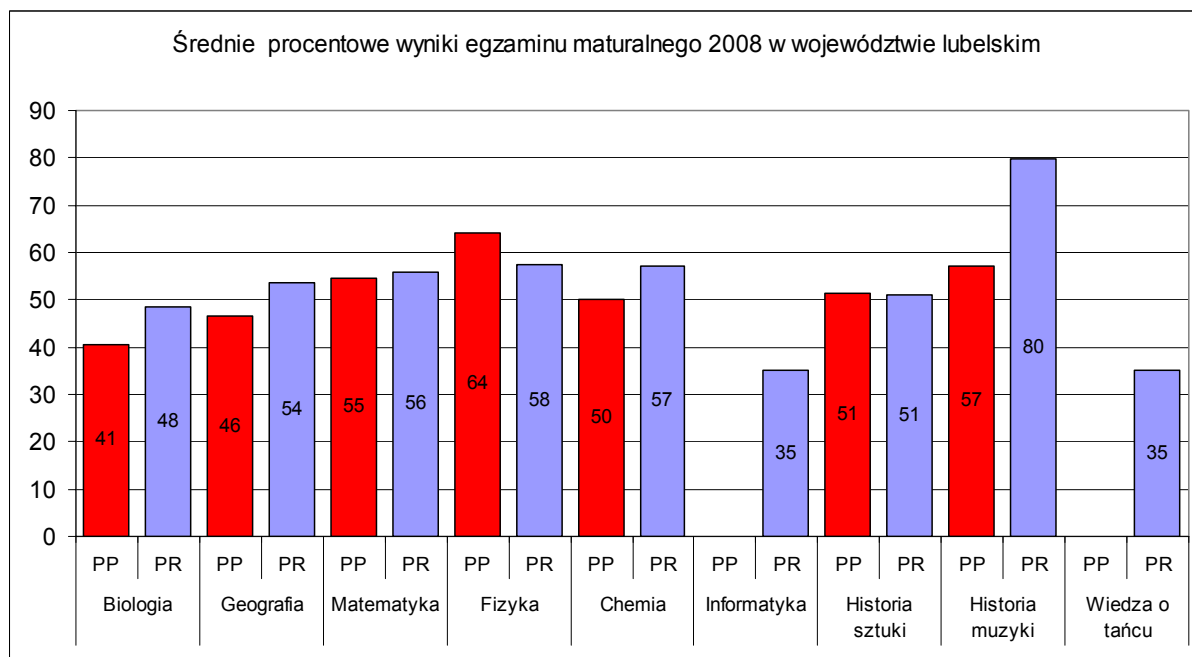

Interpretacja graficzna wyników maturalnych absolwentów wszystkich typów szkół w roku 2008 w województwie lubelskim

Źródło: Informacja o wynikach egzaminu maturalnego 2008 zdających w województwach: lubelskim, małopolskim i podkarpackim, s.54, www.oke.krakow.pl/wyniki egzaminów

Źródło: Informacja o wynikach egzaminu maturalnego 2008 zdających w województwach: lubelskim, małopolskim i podkarpackim, s.54, www.oke.krakow.pl/wyniki egzaminów

Źródło: Informacja o wynikach egzaminu maturalnego 2008 zdających w województwach: lubelskim, małopolskim i podkarpackim, s.51, www.oke.krakow.pl/wyniki egzaminów

Źródło: Informacja o wynikach egzaminu maturalnego 2008 zdających w województwach: lubelskim, małopolskim i podkarpackim, s.51, www.oke.krakow.pl/wyniki egzaminów