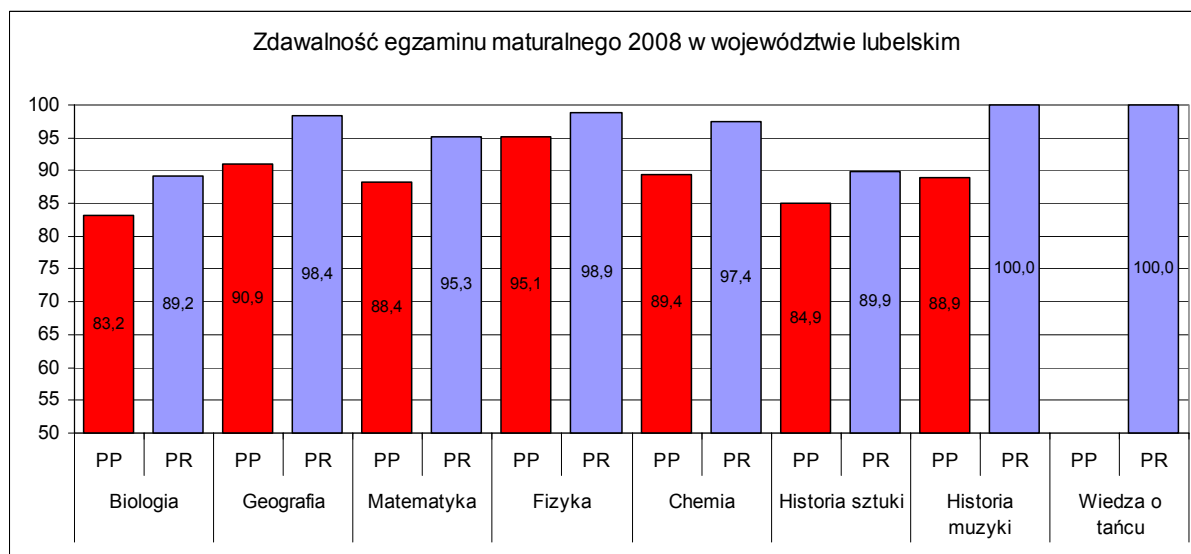

Interpretacja graficzna wyników maturalnych absolwentów wszystkich typów szkół w roku 2008 w województwie lubelskim

Źródło: Informacja o wynikach egzaminu maturalnego 2008 zdających w województwach: lubelskim, małopolskim i podkarpackim, s.54, www.oke.krakow.pl/wyniki egzaminów

Źródło: Informacja o wynikach egzaminu maturalnego 2008 zdających w województwach: lubelskim, małopolskim i podkarpackim, s.54, www.oke.krakow.pl/wyniki egzaminów

Źródło: Informacja o wynikach egzaminu maturalnego 2008 zdających w województwach: lubelskim, małopolskim i podkarpackim, s.51, www.oke.krakow.pl/wyniki egzaminów

Źródło: Informacja o wynikach egzaminu maturalnego 2008 zdających w województwach: lubelskim, małopolskim i podkarpackim, s.51, www.oke.krakow.pl/wyniki egzaminów