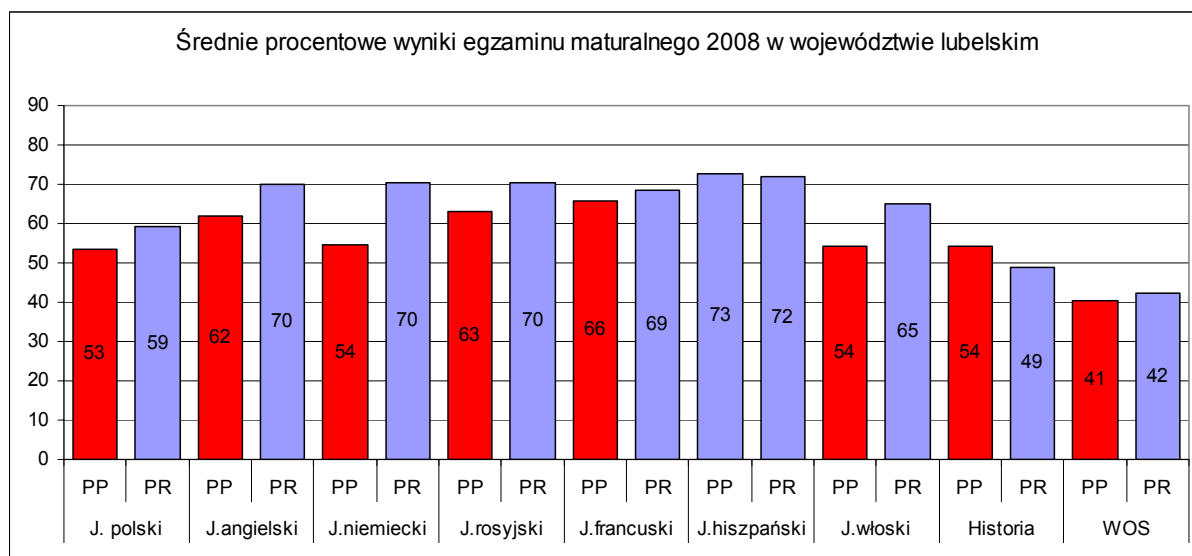

Interpretacja graficzna wyników maturalnych absolwentów wszystkich typów szkół w roku 2008 w województwie lubelskim

Źródło: Informacja o wynikach egzaminu maturalnego 2008 zdających w województwach: lubelskim, małopolskim i podkarpackim, s.54, www.oke.krakow.pl/wyniki egzaminów

Źródło: Informacja o wynikach egzaminu maturalnego 2008 zdających w województwach: lubelskim, małopolskim i podkarpackim, s.54, www.oke.krakow.pl/wyniki egzaminów

Źródło: Informacja o wynikach egzaminu maturalnego 2008 zdających w województwach: lubelskim, małopolskim i podkarpackim, s.51, www.oke.krakow.pl/wyniki egzaminów