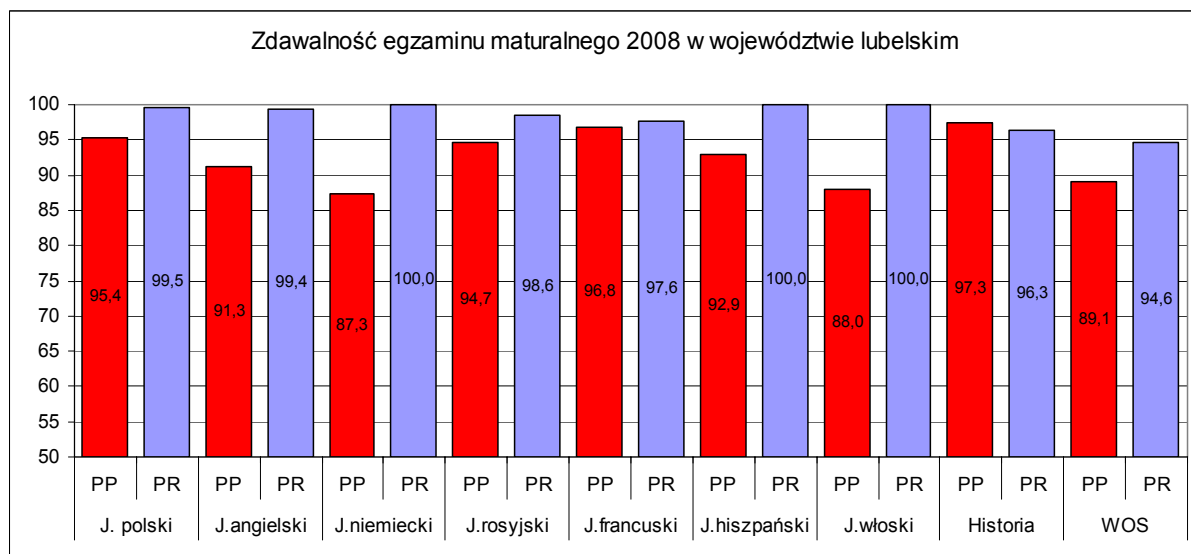

Interpretacja graficzna wyników maturalnych absolwentów wszystkich typów szkół w roku 2008 w województwie lubelskim

Źródło: Informacja o wynikach egzaminu maturalnego 2008 zdających w województwach: lubelskim, małopolskim i podkarpackim, s.54, www.oke.krakow.pl/wyniki egzaminów

Źródło: Informacja o wynikach egzaminu maturalnego 2008 zdających w województwach: lubelskim, małopolskim i podkarpackim, s.54, www.oke.krakow.pl/wyniki egzaminów

Źródło: Informacja o wynikach egzaminu maturalnego 2008 zdających w województwach: lubelskim, małopolskim i podkarpackim, s.51, www.oke.krakow.pl/wyniki egzaminów