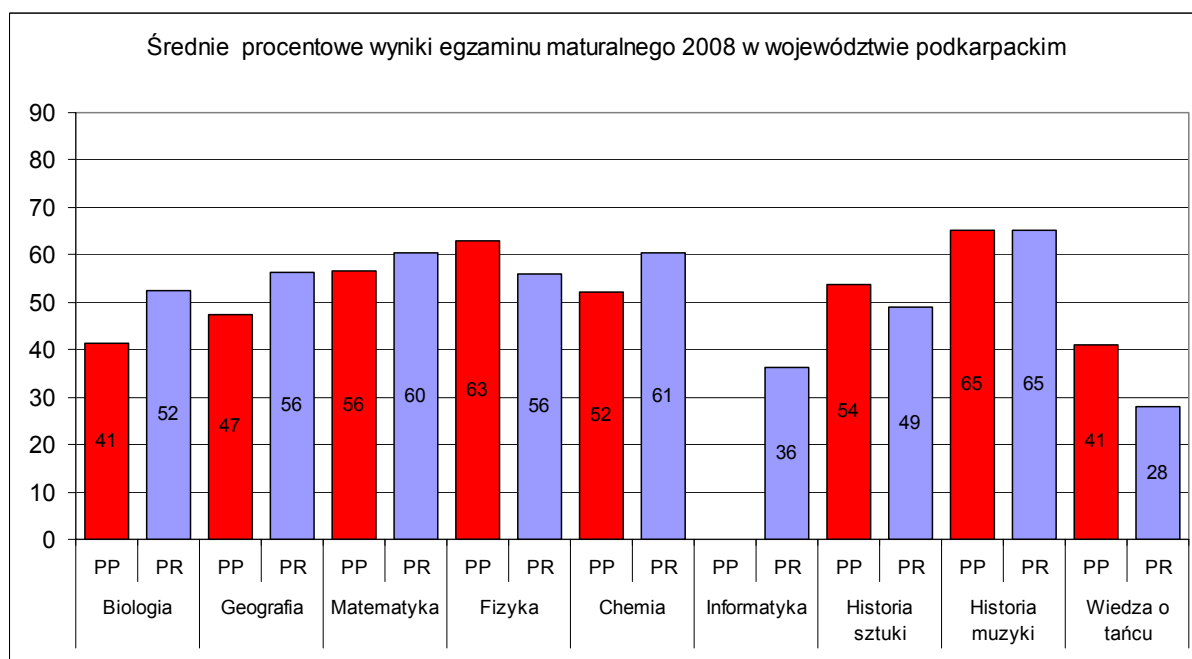

Interpretacja graficzna wyników maturalnych absolwentów wszystkich typów szkół w roku 2008 w województwie podkarpackim

Źródło danych: *Informacja o wynikach egzaminu maturalnego 2008 zdających w województwach: lubelskim, małopolskim i podkarpackim*, s.56, www.oke.krakow.pl/wyniki egzaminów

Źródło danych: *Informacja o wynikach egzaminu maturalnego 2008 zdających w województwach: lubelskim, małopolskim i podkarpackim*, s.56, www.oke.krakow.pl/wyniki egzaminów

Źródło danych: *Informacja o wynikach egzaminu maturalnego 2008 zdających w województwach: lubelskim, małopolskim i podkarpackim*, s.53, www.oke.krakow.pl/wyniki egzaminów

Źródło danych: *Informacja o wynikach egzaminu maturalnego 2008 zdających w województwach: lubelskim, małopolskim i podkarpackim*, s.53, www.oke.krakow.pl/wyniki egzaminów