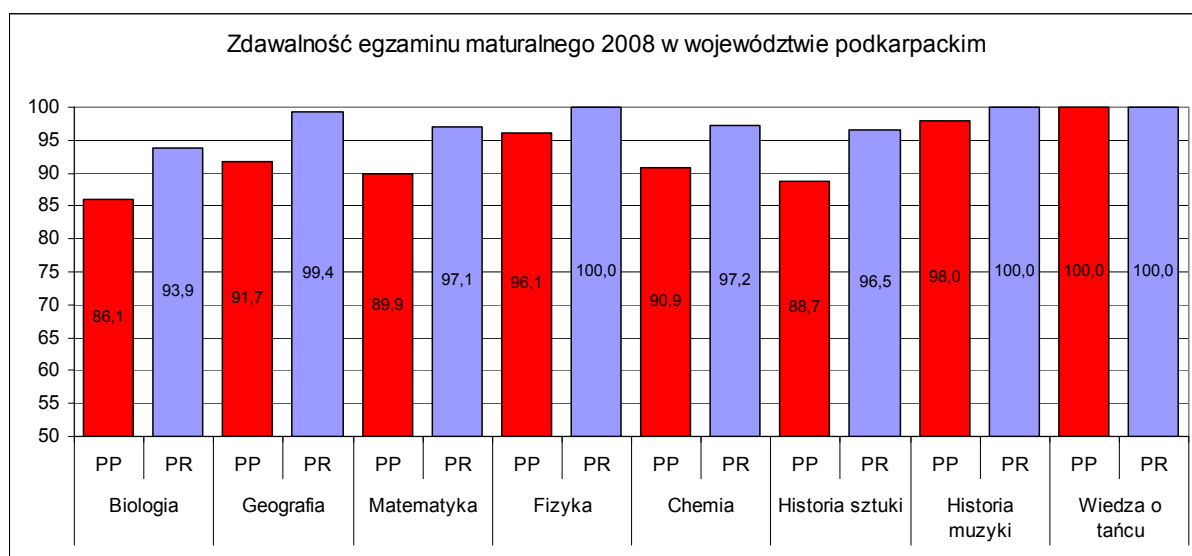

Interpretacja graficzna wyników maturalnych absolwentów wszystkich typów szkół w roku 2008 w województwie podkarpackim

Źródło danych: *Informacja o wynikach egzaminu maturalnego 2008 zdających w województwach: lubelskim, małopolskim i podkarpackim*, s.56, www.oke.krakow.pl/wyniki egzaminów

Źródło danych: *Informacja o wynikach egzaminu maturalnego 2008 zdających w województwach: lubelskim, małopolskim i podkarpackim*, s.56, www.oke.krakow.pl/wyniki egzaminów

Źródło danych: *Informacja o wynikach egzaminu maturalnego 2008 zdających w województwach: lubelskim, małopolskim i podkarpackim*, s.53, www.oke.krakow.pl/wyniki egzaminów

Źródło danych: *Informacja o wynikach egzaminu maturalnego 2008 zdających w województwach: lubelskim, małopolskim i podkarpackim*, s.53, www.oke.krakow.pl/wyniki egzaminów