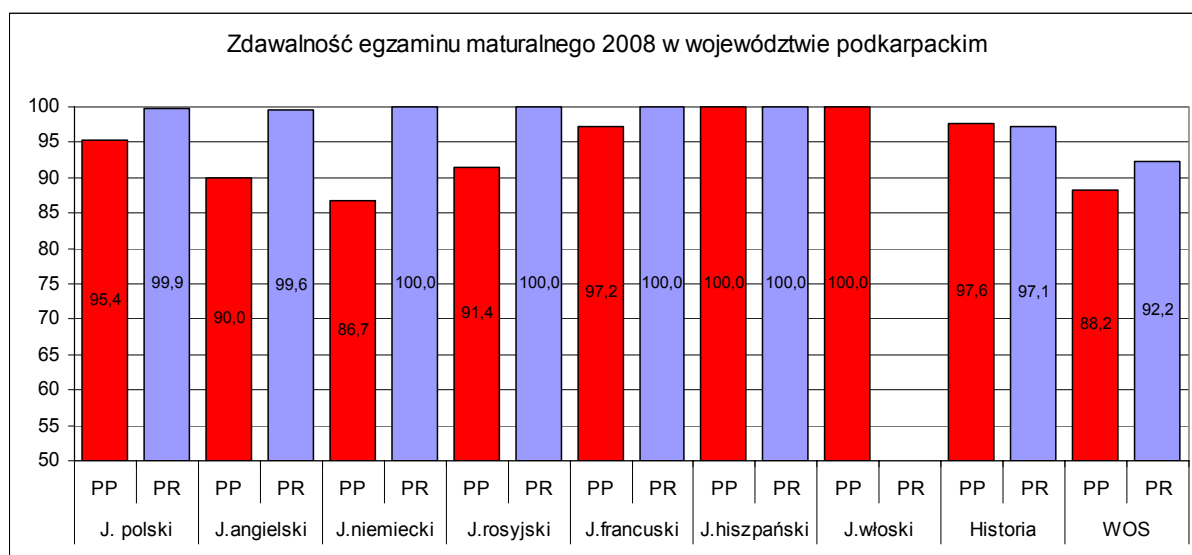

Interpretacja graficzna wyników maturalnych absolwentów wszystkich typów szkół w roku 2008 w województwie podkarpackim

Źródło danych: *Informacja o wynikach egzaminu maturalnego 2008 zdających w województwach: lubelskim, małopolskim i podkarpackim*, s.56, www.oke.krakow.pl/wyniki egzaminów

Źródło danych: *Informacja o wynikach egzaminu maturalnego 2008 zdających w województwach: lubelskim, małopolskim i podkarpackim*, s.56, www.oke.krakow.pl/wyniki egzaminów

Źródło danych: *Informacja o wynikach egzaminu maturalnego 2008 zdających w województwach: lubelskim, małopolskim i podkarpackim*, s.53, www.oke.krakow.pl/wyniki egzaminów