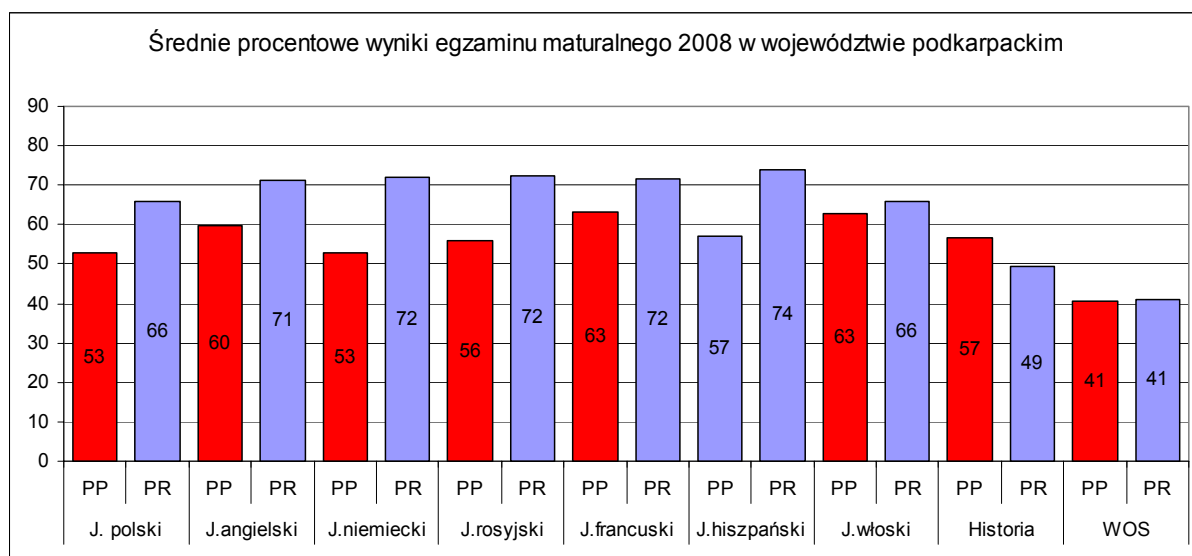

Interpretacja graficzna wyników maturalnych absolwentów wszystkich typów szkół w roku 2008 w województwie podkarpackim

Źródło danych: *Informacja o wynikach egzaminu maturalnego 2008 zdających w województwach: lubelskim, małopolskim i podkarpackim*, s.56, www.oke.krakow.pl/wyniki egzaminów

Źródło danych: *Informacja o wynikach egzaminu maturalnego 2008 zdających w województwach: lubelskim, małopolskim i podkarpackim*, s.56, www.oke.krakow.pl/wyniki egzaminów

Źródło danych: *Informacja o wynikach egzaminu maturalnego 2008 zdających w województwach: lubelskim, małopolskim i podkarpackim*, s.53, www.oke.krakow.pl/wyniki egzaminów