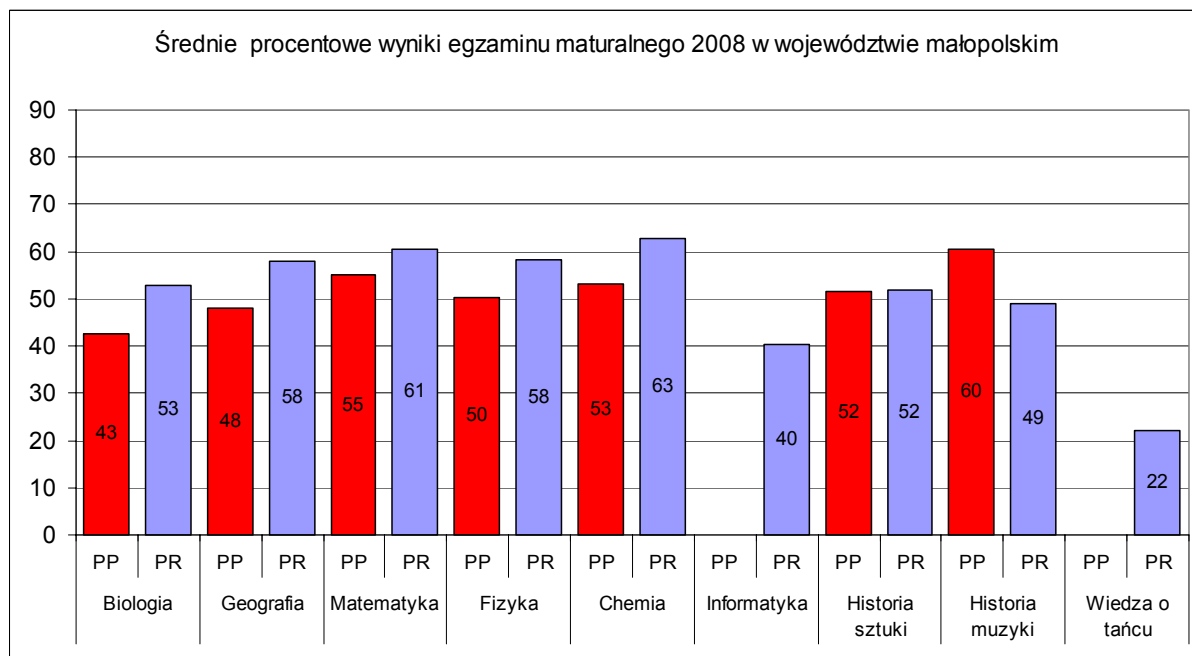

Interpretacja graficzna wyników maturalnych absolwentów wszystkich typów szkół w roku 2008 w województwie małopolskim

Źródło: Informacja o wynikach egzaminu maturalnego 2008 zdających w województwach: lubelskim, małopolskim i podkarpackim, s.55, www.oke.krakow.pl/wyniki egzaminów

Źródło: Informacja o wynikach egzaminu maturalnego 2008 zdających w województwach: lubelskim, małopolskim i podkarpackim, s.55, www.oke.krakow.pl/wyniki egzaminów

Źródło: Informacja o wynikach egzaminu maturalnego 2008 zdających w województwach: lubelskim, małopolskim i podkarpackim, s.52, www.oke.krakow.pl/wyniki egzaminów

Źródło: Informacja o wynikach egzaminu maturalnego 2008 zdających w województwach: lubelskim, małopolskim i podkarpackim, s.52, www.oke.krakow.pl/wyniki egzaminów