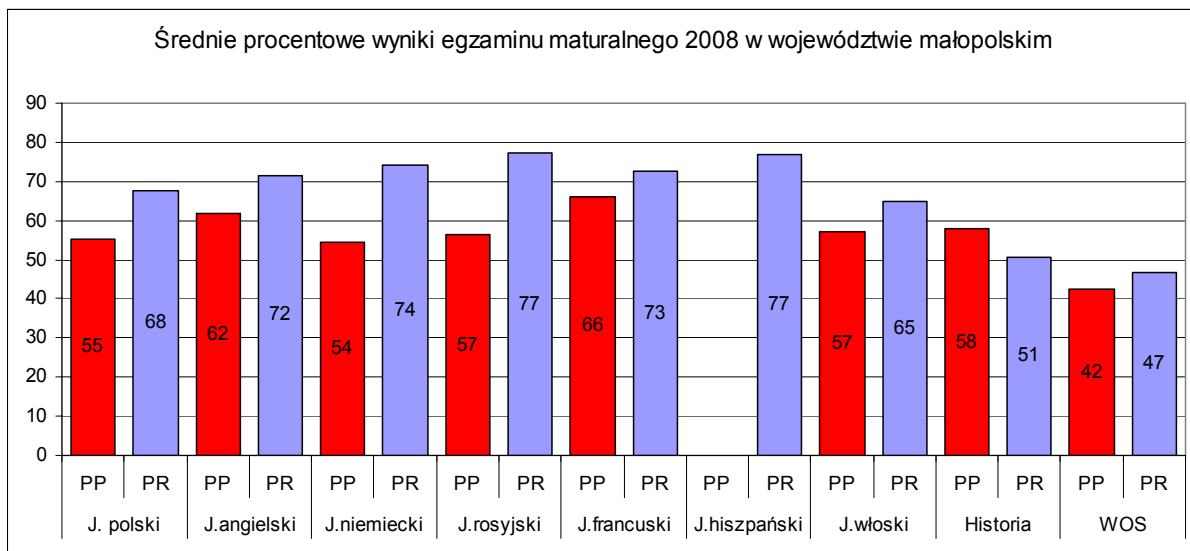

Interpretacja graficzna wyników maturalnych absolwentów wszystkich typów szkół w roku 2008 w województwie małopolskim

Źródło: Informacja o wynikach egzaminu maturalnego 2008 zdających w województwach: lubelskim, małopolskim i podkarpackim, s.55, www.oke.krakow.pl/wyniki egzaminów

Źródło: Informacja o wynikach egzaminu maturalnego 2008 zdających w województwach: lubelskim, małopolskim i podkarpackim, s.55, www.oke.krakow.pl/wyniki egzaminów

Źródło: Informacja o wynikach egzaminu maturalnego 2008 zdających w województwach: lubelskim, małopolskim i podkarpackim, s.52, www.oke.krakow.pl/wyniki egzaminów