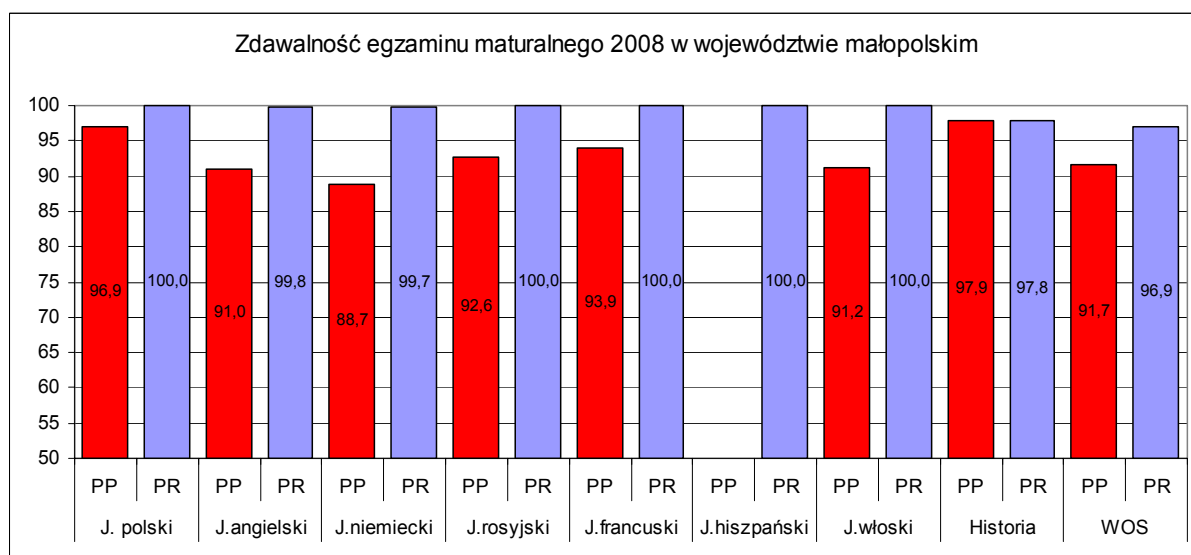

Interpretacja graficzna wyników maturalnych absolwentów wszystkich typów szkół w roku 2008 w województwie małopolskim

Źródło: Informacja o wynikach egzaminu maturalnego 2008 zdających w województwach: lubelskim, małopolskim i podkarpackim, s.55, www.oke.krakow.pl/wyniki egzaminów

Źródło: Informacja o wynikach egzaminu maturalnego 2008 zdających w województwach: lubelskim, małopolskim i podkarpackim, s.55, www.oke.krakow.pl/wyniki egzaminów

Źródło: Informacja o wynikach egzaminu maturalnego 2008 zdających w województwach: lubelskim, małopolskim i podkarpackim, s.52, www.oke.krakow.pl/wyniki egzaminów