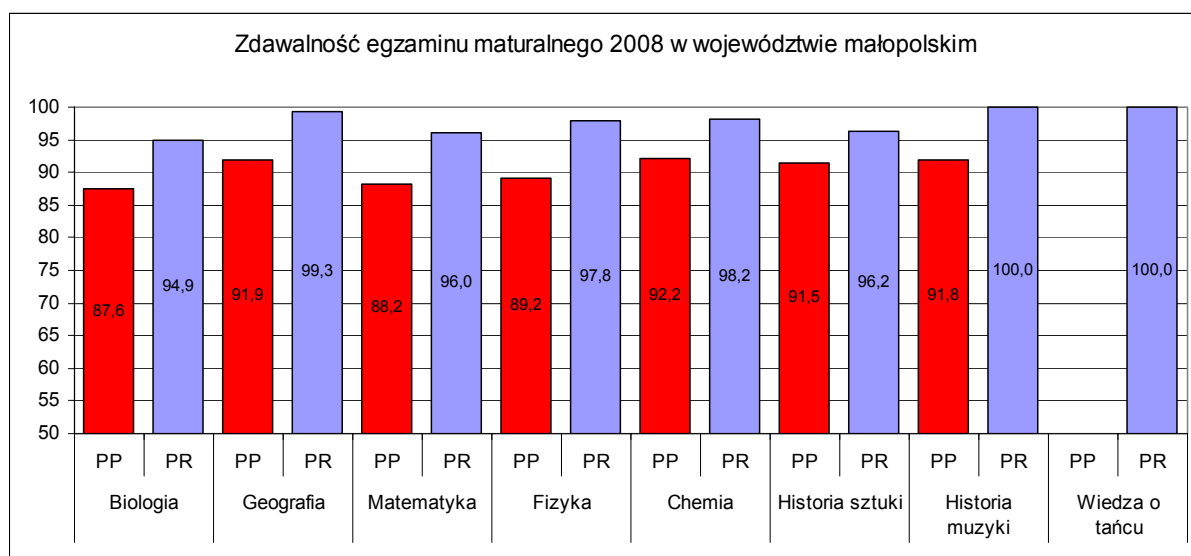

Interpretacja graficzna wyników maturalnych absolwentów wszystkich typów szkół w roku 2008 w województwie małopolskim

Źródło: Informacja o wynikach egzaminu maturalnego 2008 zdających w województwach: lubelskim, małopolskim i podkarpackim, s.55, www.oke.krakow.pl/wyniki egzaminów

Źródło: Informacja o wynikach egzaminu maturalnego 2008 zdających w województwach: lubelskim, małopolskim i podkarpackim, s.55, www.oke.krakow.pl/wyniki egzaminów

Źródło: Informacja o wynikach egzaminu maturalnego 2008 zdających w województwach: lubelskim, małopolskim i podkarpackim, s.52, www.oke.krakow.pl/wyniki egzaminów

Źródło: Informacja o wynikach egzaminu maturalnego 2008 zdających w województwach: lubelskim, małopolskim i podkarpackim, s.52, www.oke.krakow.pl/wyniki egzaminów