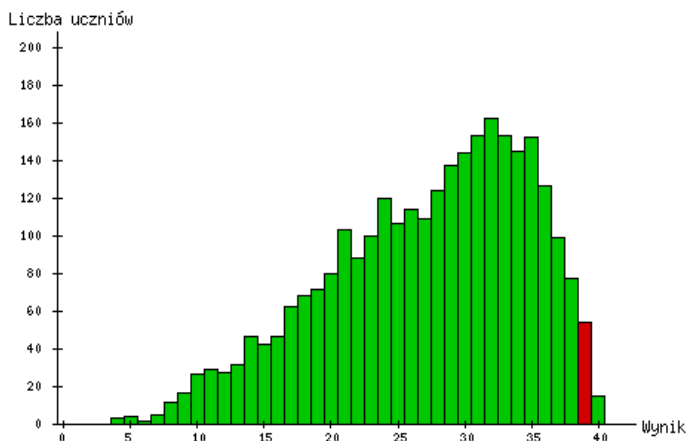

Zadanie	Odpowiedź	Poprawna	Pkt	Maks. pkt	%
14.	D	D	1.0	1.0	100%
15.	B	B	1.0	1.0	100%
16.	A	A	1.0	1.0	100%
17.	A	A	1.0	1.0	100%
18.	B	B	1.0	1.0	100%
19.	A	A	1.0	1.0	100%
20.	C	C	1.0	1.0	100%
21.			3.0	3.0	100%
22.			4.0	4.0	100%
23.			2.0	2.0	100%
24.			1.0	1.0	100%
25.			2.0	2.0	100%
26.			7.0	8.0	88%

4. Rozkłady wyników egzaminów pisemnych (według liczby uzyskanych punktów)

sprawdzian (A1)

W szkole:

W gminie:

W powiecie:

W województwie: