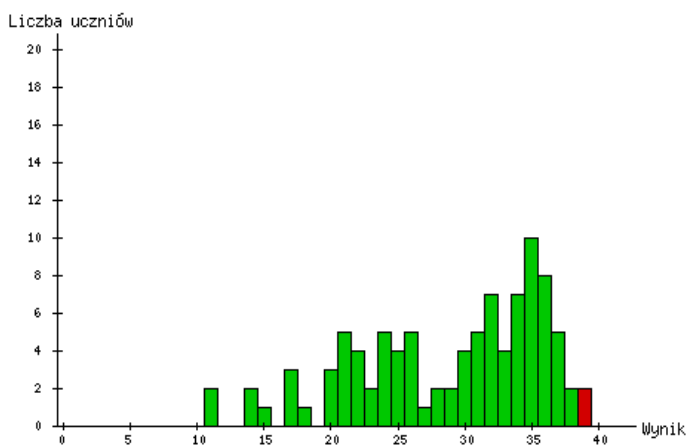

Zadanie	Odpowiedź	Poprawna	Pkt	Maks. pkt	%
14.	D	D	1.0	1.0	100%
15.	B	B	1.0	1.0	100%
16.	A	A	1.0	1.0	100%
17.	A	A	1.0	1.0	100%
18.	B	B	1.0	1.0	100%
19.	A	A	1.0	1.0	100%
20.	C	C	1.0	1.0	100%
21.			3.0	3.0	100%
22.			4.0	4.0	100%
23.			2.0	2.0	100%
24.			1.0	1.0	100%
25.			2.0	2.0	100%
26.			7.0	8.0	88%

4. Rozkłady wyników egzaminów pisemnych (według liczby uzyskanych punktów)

sprawdzian (A1)

W szkole: